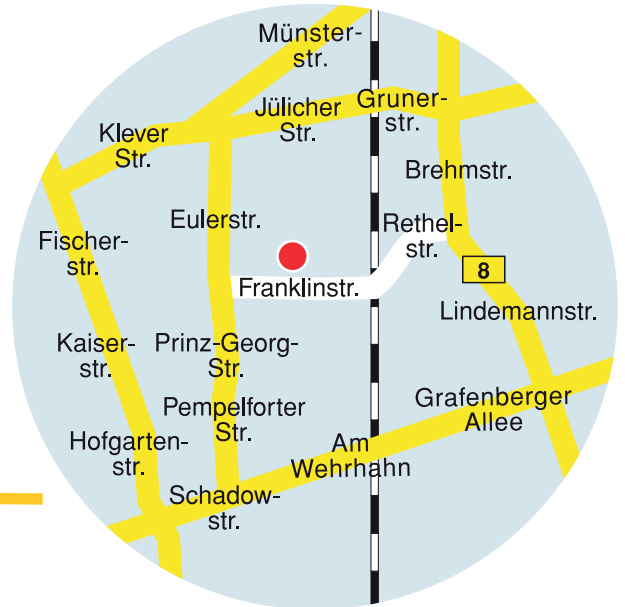

diwerbeträger gmbh

Franklinstr. 46
40479 Düsseldorf

fon 02 11-44 43 94

Anlieferungen

bitte vorher im Büro anmelden. Anlieferung ist zwischen 8.30 Uhr und 17.30 Uhr möglich.

Lieferungen unter 50 kg bitte direkt ins Büro. Bei Paletten-Anlieferungen ist eine Hebebühne erwünscht, da keine Rampe vorhanden ist. Kleintransporter können in den Hinterhof und dort abgeladen werden.