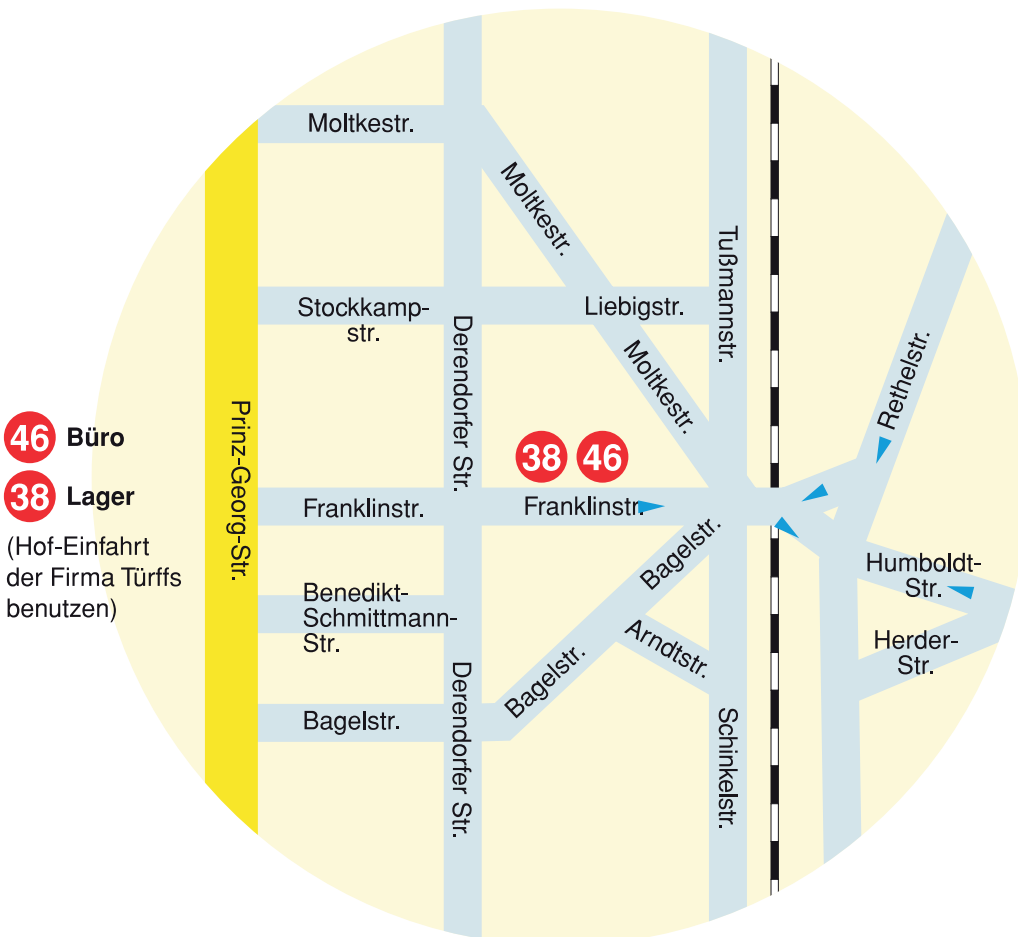

diwerbeträger gmbh

Franklinstr. 46
40479 Düsseldorf

fon 02 11-44 43 94

Anlieferungen

bitte vorher im Büro anmelden. Anlieferung ist zwischen 8.30 Uhr und 17.30 Uhr möglich.

Lieferungen unter 50 kg bitte direkt ins Büro. Bei Paletten-Anlieferungen ist eine Hebebühne erwünscht, da keine Rampe vorhanden ist. Kleintransporter können in den Hinterhof und dort abgeladen werden.